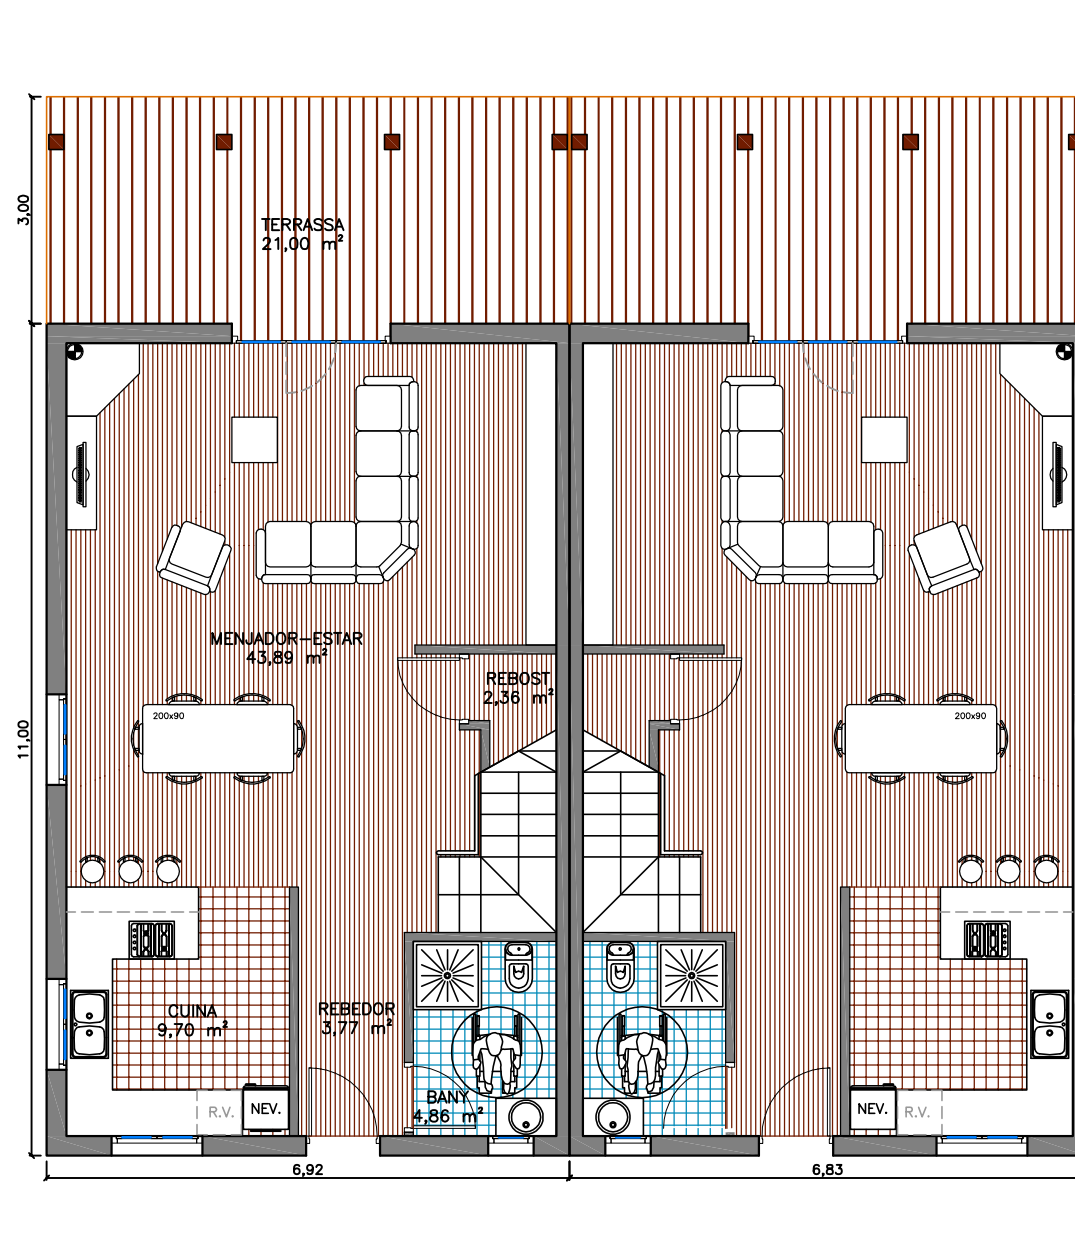

ELICIA SINGULAR
www.elicia.com

MODEL TRETZEVENTS

[13.1]

154,00 M² CONSTRUÏTS

PLANTA BAIXA

MENJADOR-ESTAR	43,89 m ²
CUINA	9,70 m ²
REBEDOR	3,77 m ²
BANY	4,86 m ²
REBOST	2,36 m ²

SUPERFÍCIE ÚTIL INTERIOR	64,58 m ²
TERRASSA	21,00 m ²

TOTAL SUPERFÍCIE ÚTIL 85,59 m²

SUPERFÍCIE CONSTRUÏDA 77,00 m²

PLANTA PRIMERA

DORMITORI	16,00 m ²
DORMITORI	15,80 m ²
DORMITORI	11,82 m ²
BANY	10,43 m ²
DISTRIBUIDOR	5,58 m ²
ARMARI TÈCNIC	1,01 m ²

SUPERFÍCIE ÚTIL INTERIOR	60,64 m ²
BALCÓ	17,50 m ²

TOTAL SUPERFÍCIE ÚTIL 78,14 m²

SUPERFÍCIE CONSTRUÏDA 77,00 m²

ELICIA SINGULAR
www.elicia.com

MODEL TRETZEVENTS

[13.2]

154,00 M² CONSTRUÏTS

PLANTA BAIXA

MENJADOR-ESTAR	43,89 m ²
CUINA	9,70 m ²
REBEDOR	3,77 m ²
BANY	4,86 m ²
REBOST	2,36 m ²

SUPERFÍCIE ÚTIL INTERIOR	60,38 m ²
BALCÓ	17,50 m ²

TOTAL SUPERFÍCIE ÚTIL 77,88 m²

SUPERFÍCIE CONSTRUÏDA 77,00 m²