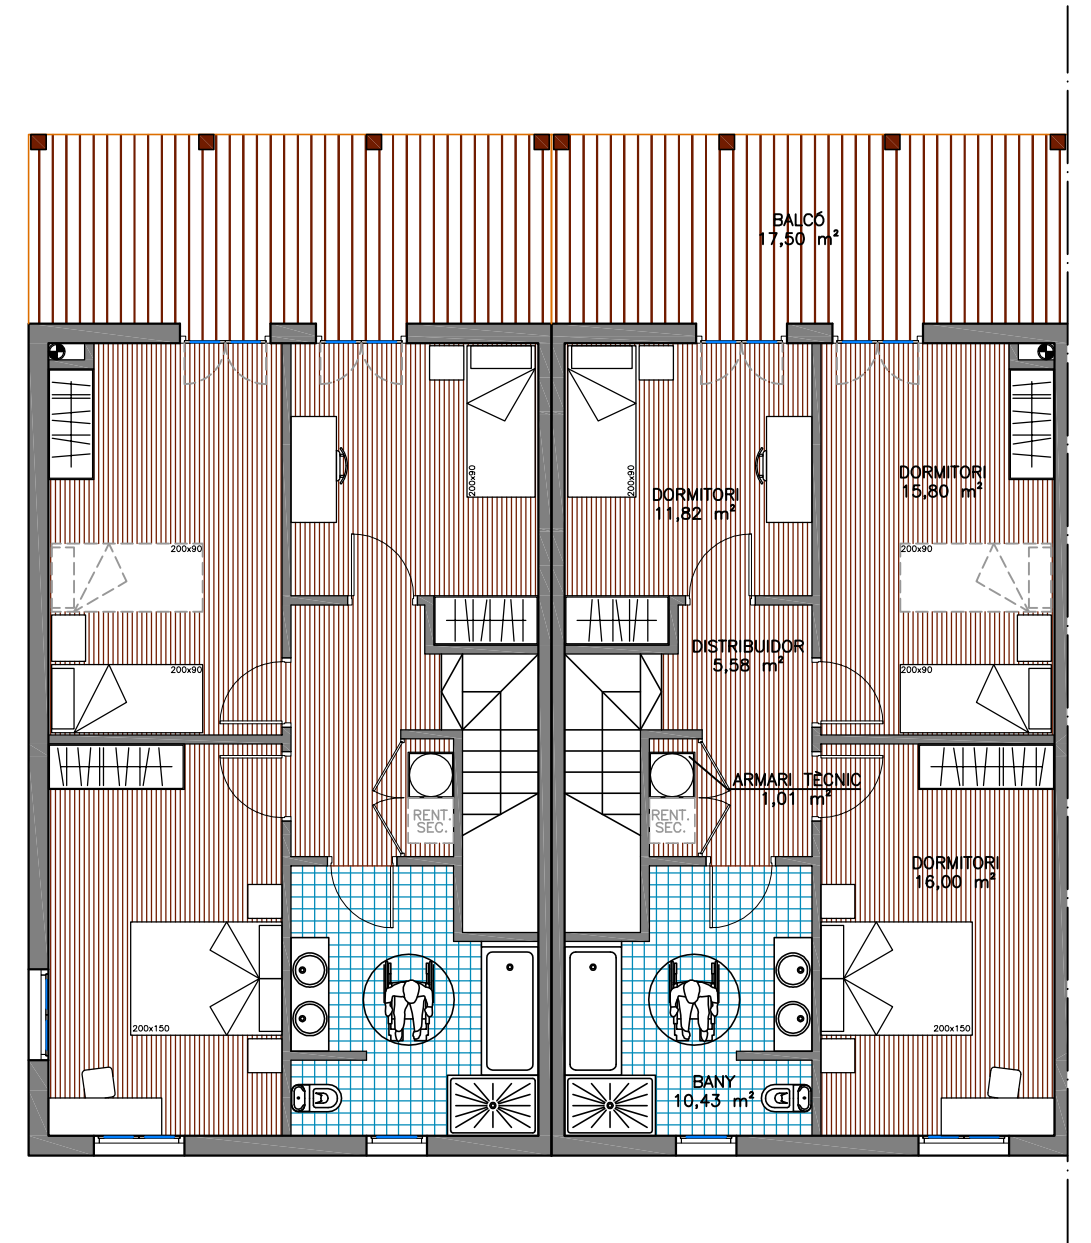

ELICIA SINGULAR
www.elicia.com

MODEL TRETZEVENTS

[13.1]

154,00 M² CONSTRUÏTS

PLANTA BAIXA

MENJADOR-ESTAR	43,89 m ²
CUINA	9,70 m ²
REBEDOR	3,77 m ²
BANY	4,86 m ²
REBOST	2,36 m ²

SUPERFÍCIE ÚTIL INTERIOR	64,58 m ²
TERRASSA	21,00 m ²

TOTAL SUPERFÍCIE ÚTIL 85,59 m²

SUPERFÍCIE CONSTRUÏDA 77,00 m²

PLANTA PRIMERA

DORMITORI	16,00 m ²
DORMITORI	15,80 m ²
DORMITORI	11,82 m ²
BANY	10,43 m ²
DISTRIBUIDOR	5,58 m ²
ARMARI TÈCNIC	1,01 m ²

SUPERFÍCIE ÚTIL INTERIOR	60,64 m ²
BALCÓ	17,50 m ²

TOTAL SUPERFÍCIE ÚTIL 78,14 m²

SUPERFÍCIE CONSTRUÏDA 77,00 m²

ELICIA SINGULAR
www.elicia.com

MODEL TRETZEVENTS

[13.2]

154,00 M² CONSTRUÏTS

PLANTA BAIXA

MENJADOR-ESTAR	43,89 m ²
CUINA	9,70 m ²
REBEDOR	3,77 m ²
BANY	4,86 m ²
REBOST	2,36 m ²

SUPERFÍCIE ÚTIL INTERIOR	60,38 m ²
BALCÓ	17,50 m ²

TOTAL SUPERFÍCIE ÚTIL 77,88 m²

SUPERFÍCIE CONSTRUÏDA 77,00 m²